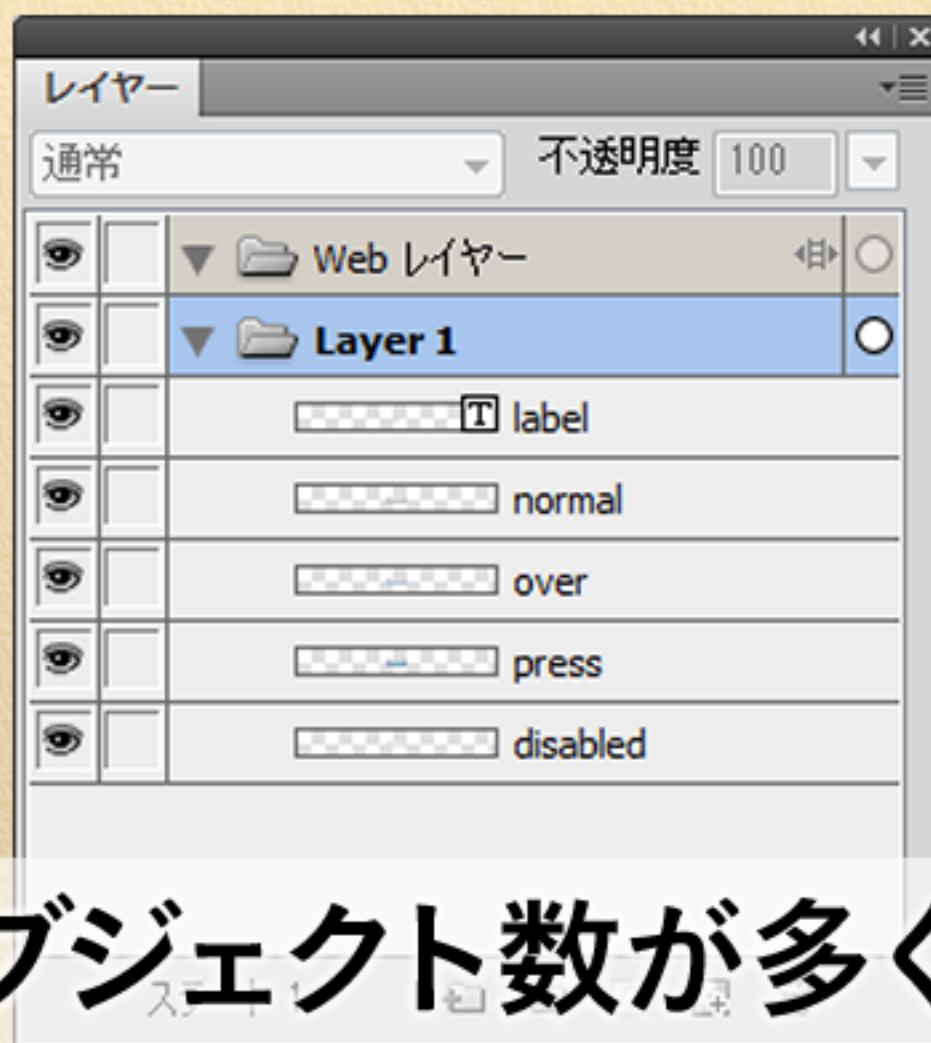

- 「ボタン(win)」をベースに作成

ボタン1 ボタン2

プロパティ	シンボルプロパティ
名前	値
Text	Label
Text Color	000000
Font Family	Verdana
Font Size	10
State	Normal

設定条件が似てる

DEMO 2 デザインを変えたい

- 「ボタン(win)」をベースに作成

オブジェクト数が多くない

まとめ