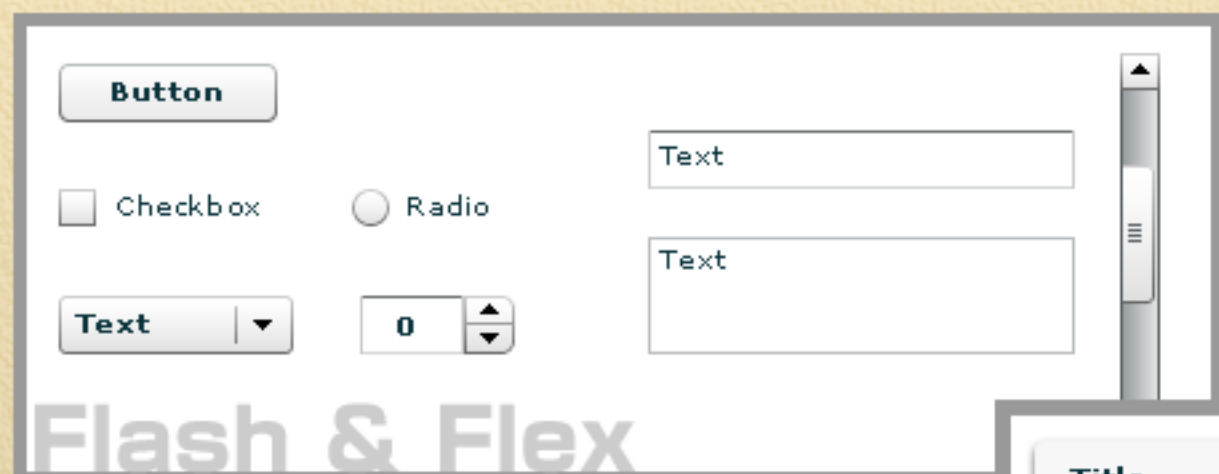

FlashやFlexのデザインにも!

- FlashやFlexのフォーム要素を知らなくてもデザインできる