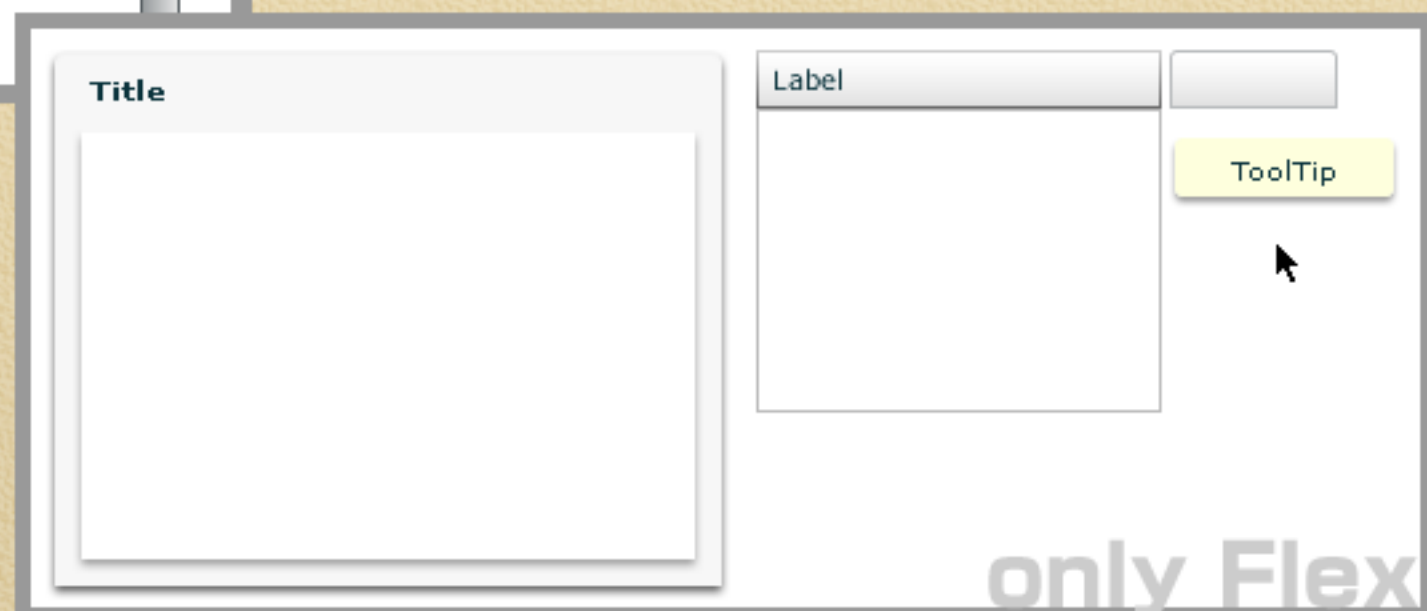

FlashやFlexのデザインにも!

- FlashやFlexのフォーム要素を知らなくてもデザインできる