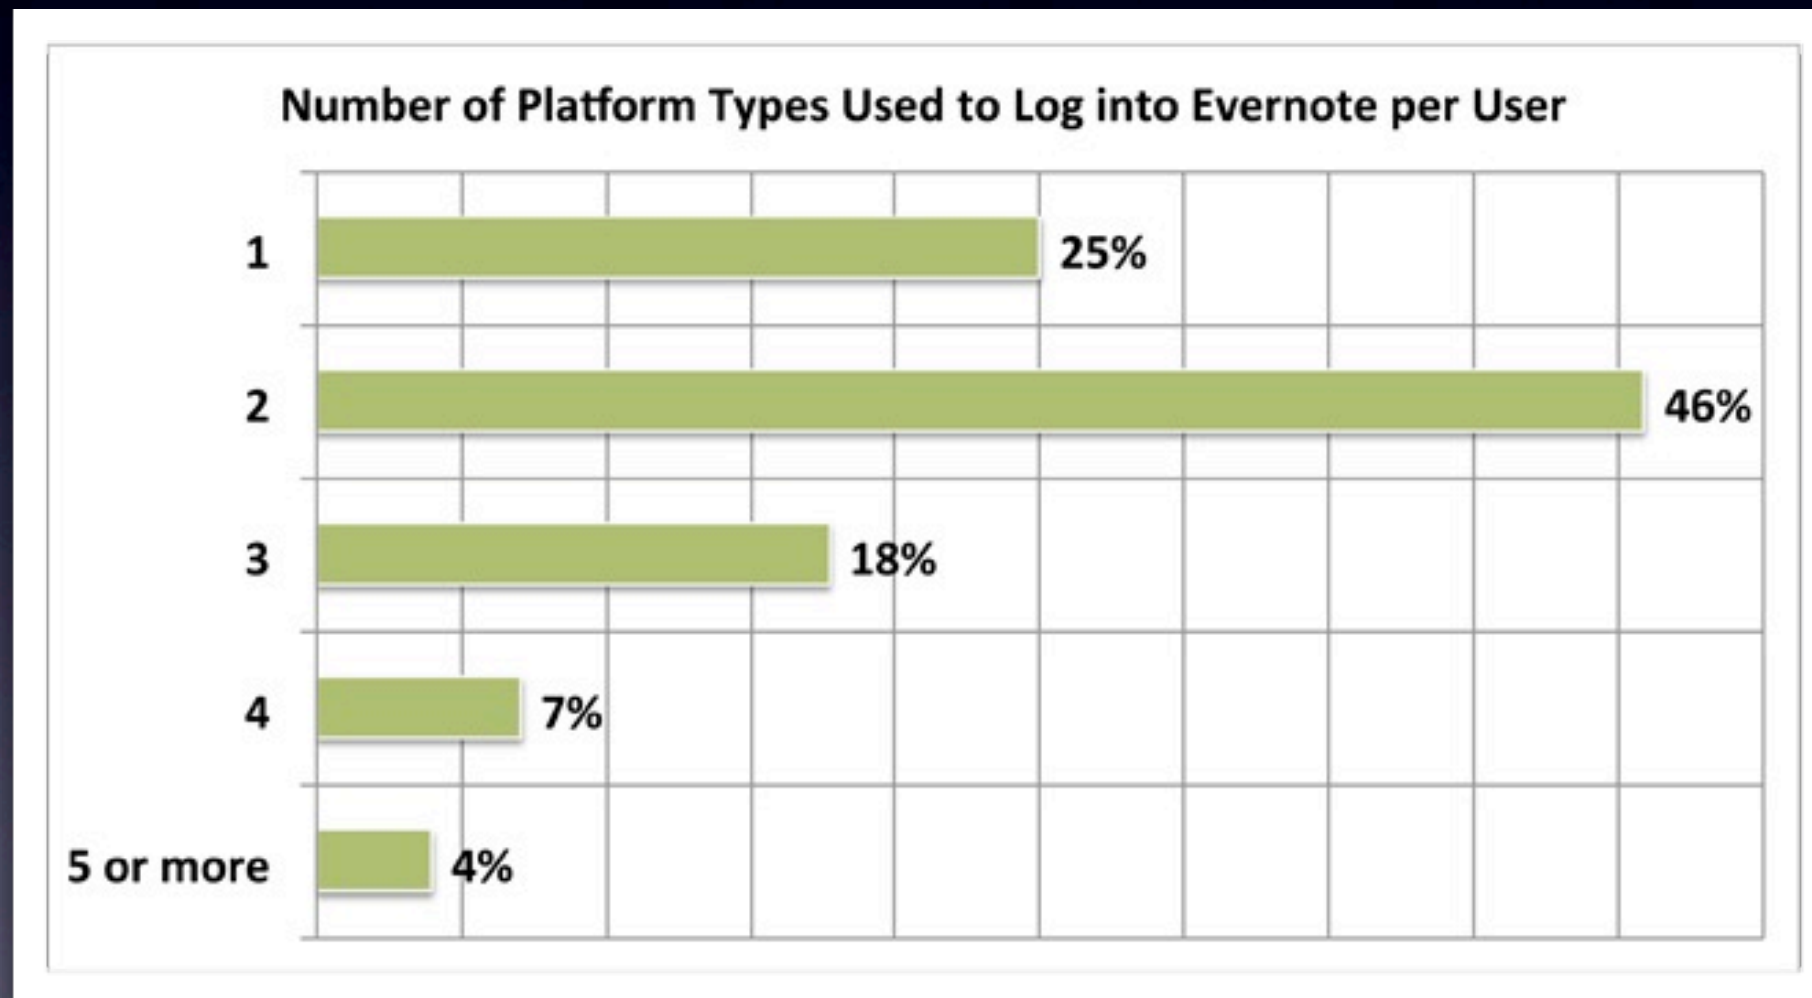

PCとAndroidから同じサービスを使う新しいスタイル

PCとAndroidから同じサービスを使う新しいスタイル

1人のユーザがEvernoteにログインするプラットフォーム数

<http://blog.evernote.com/jp/> より

Google音声検索

- 音声でGoogle検索をするアプリ
- Googleのクラウド最新技術によって
音声認識の精度・スピードは抜群

検索は複雑

<http://www.yahoo.co.jp/>