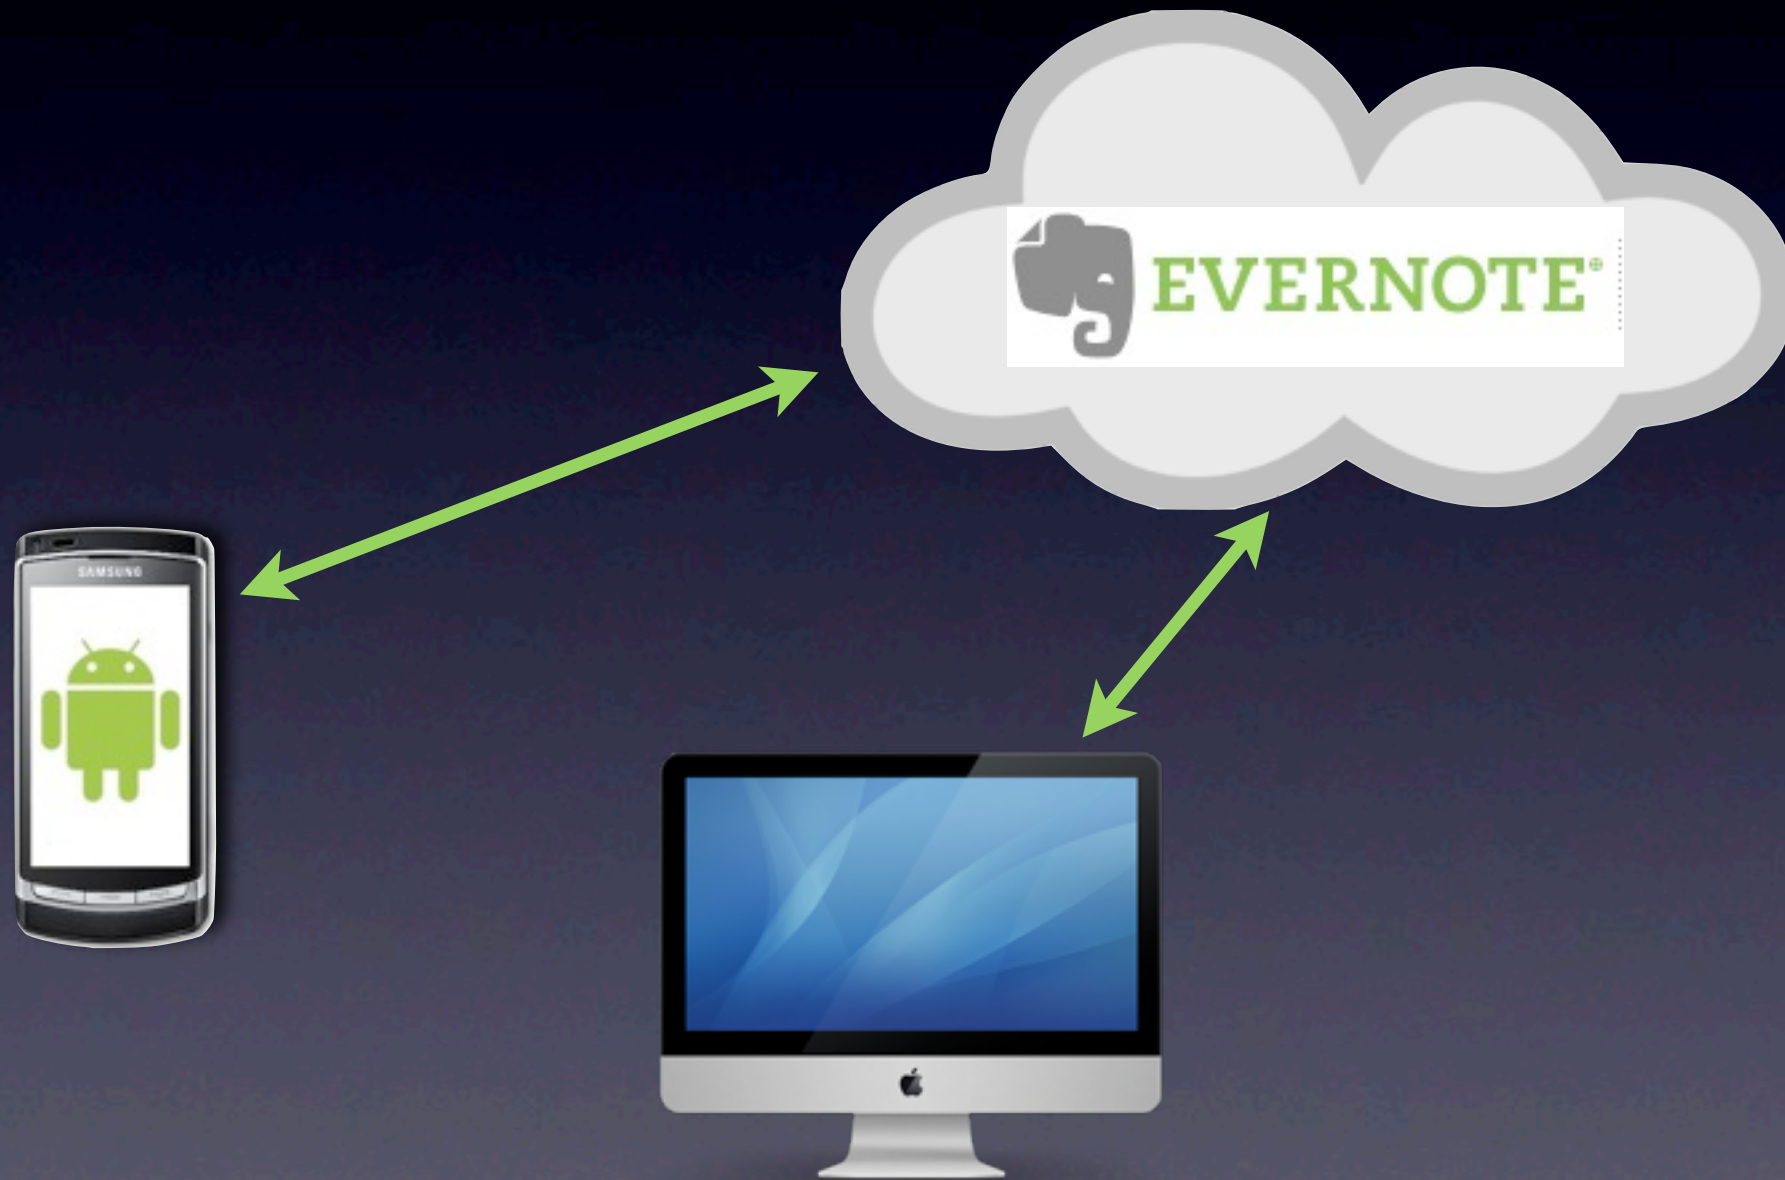

PCとAndroidから同じサービスを使う新しいスタイル

PCとAndroidから同じサービスを使う新しいスタイル

1人のユーザがEvernoteにログインするプラットフォーム数

<http://blog.evernote.com/jp/> より

Google音声検索

- 音声でGoogle検索をするアプリ
- Googleのクラウド最新技術によって
音声認識の精度・スピードは抜群

検索は複雑

<http://www.yahoo.co.jp/>