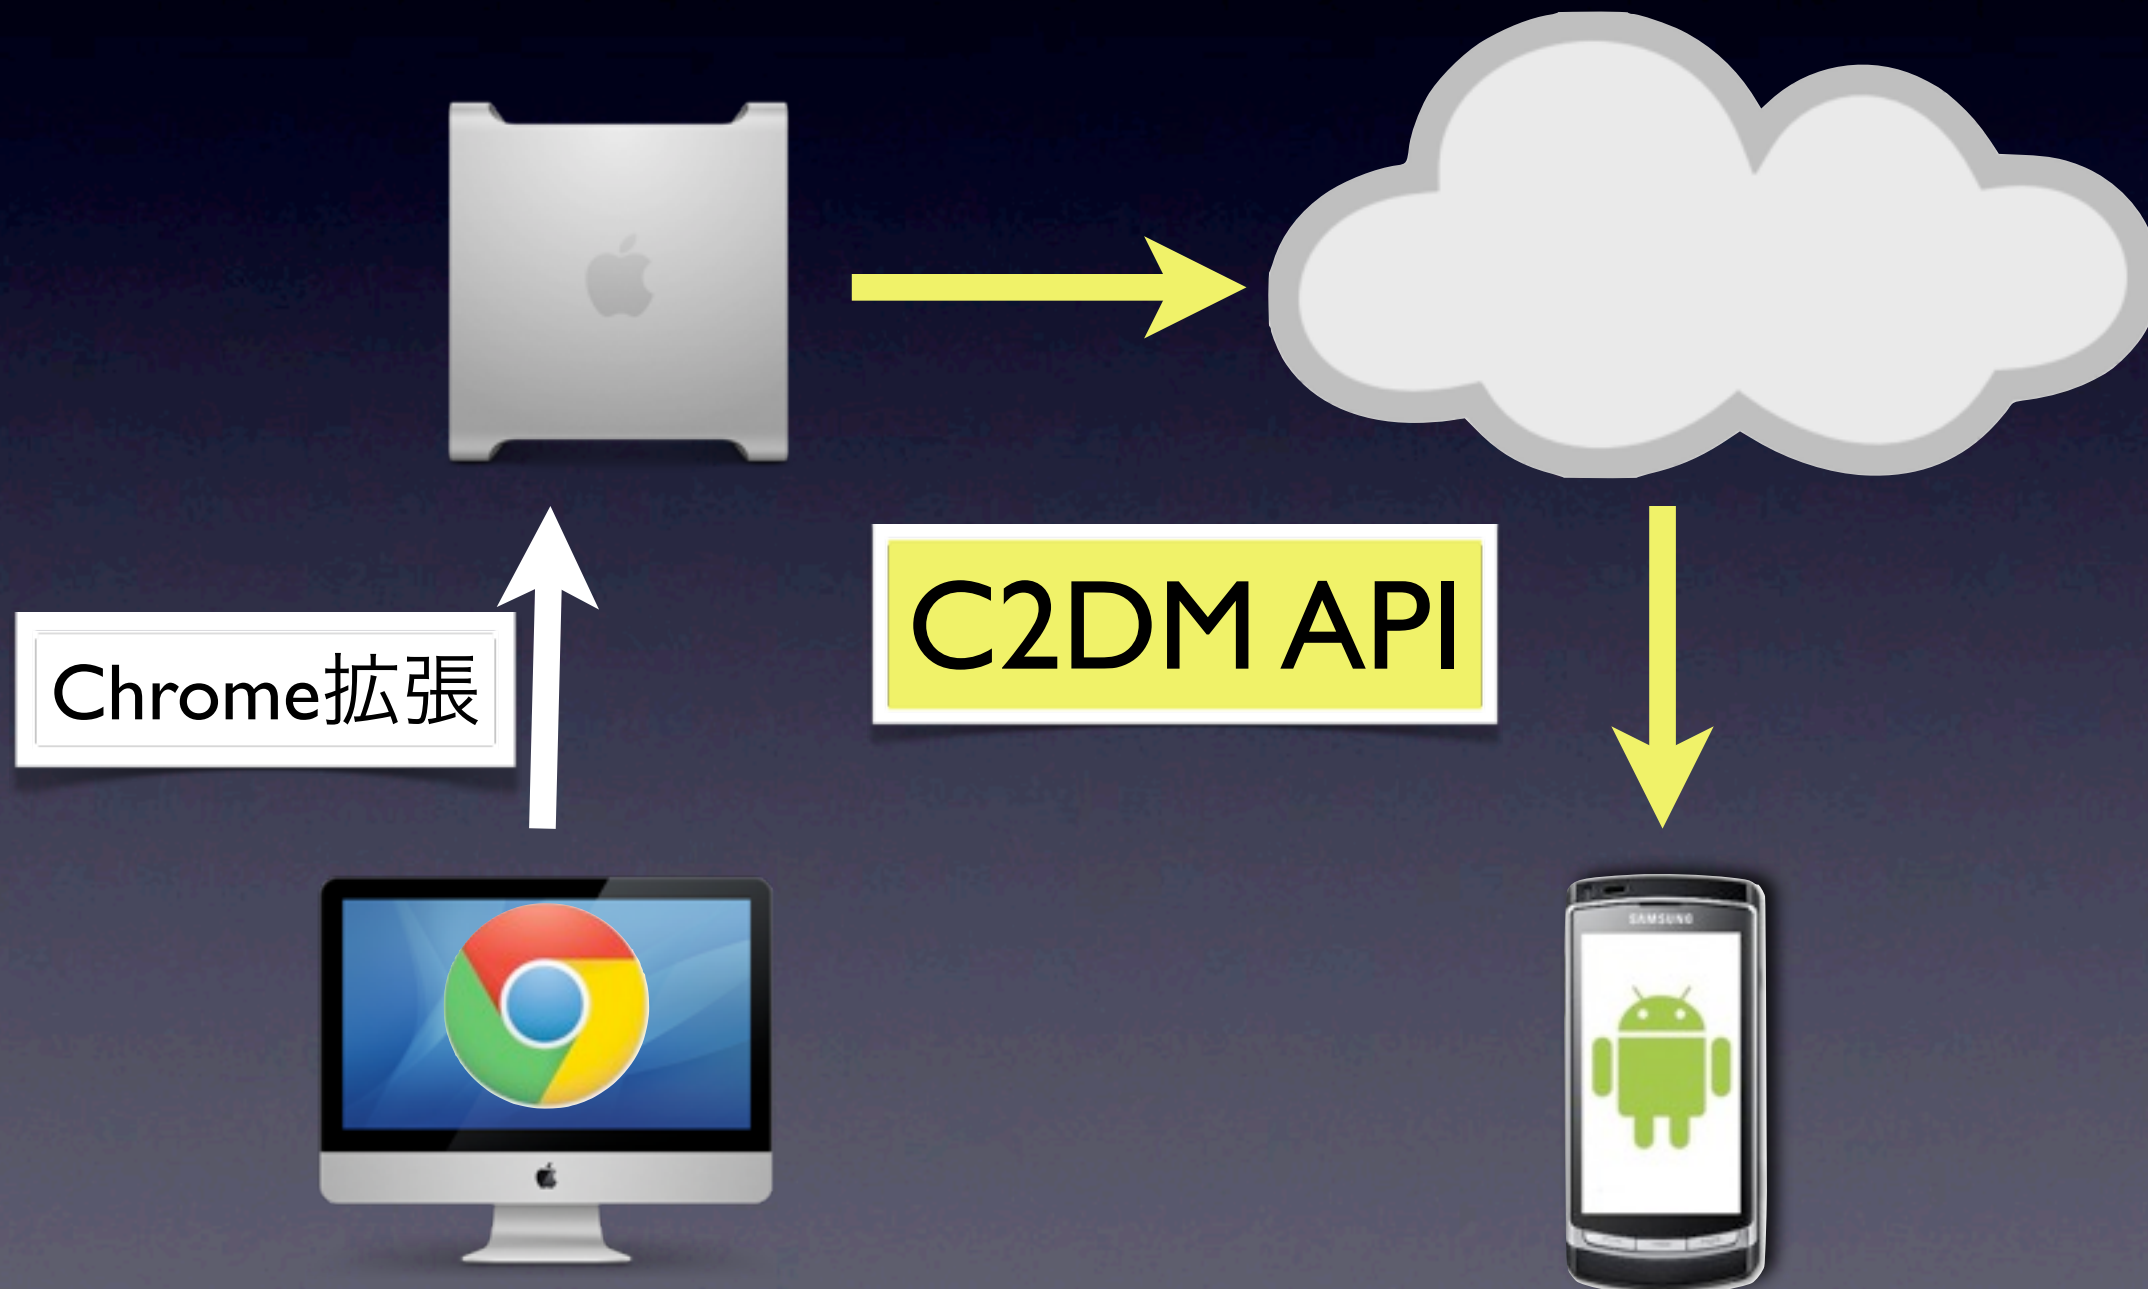

© panoramico

C2DMの仕組み

Google Chrome to Phone

- PCで見ているサイトをAndroid端末にPush
- 見ているサイトがAndroid端末で開かれる

Google Chrome to Phone

USING
CHROME
TO
PHONE

C2DM実装デモ

- Eclipse 3.6 (Helios) + GPE 2.4 beta
- C2DMを利用するためのSign upが必要