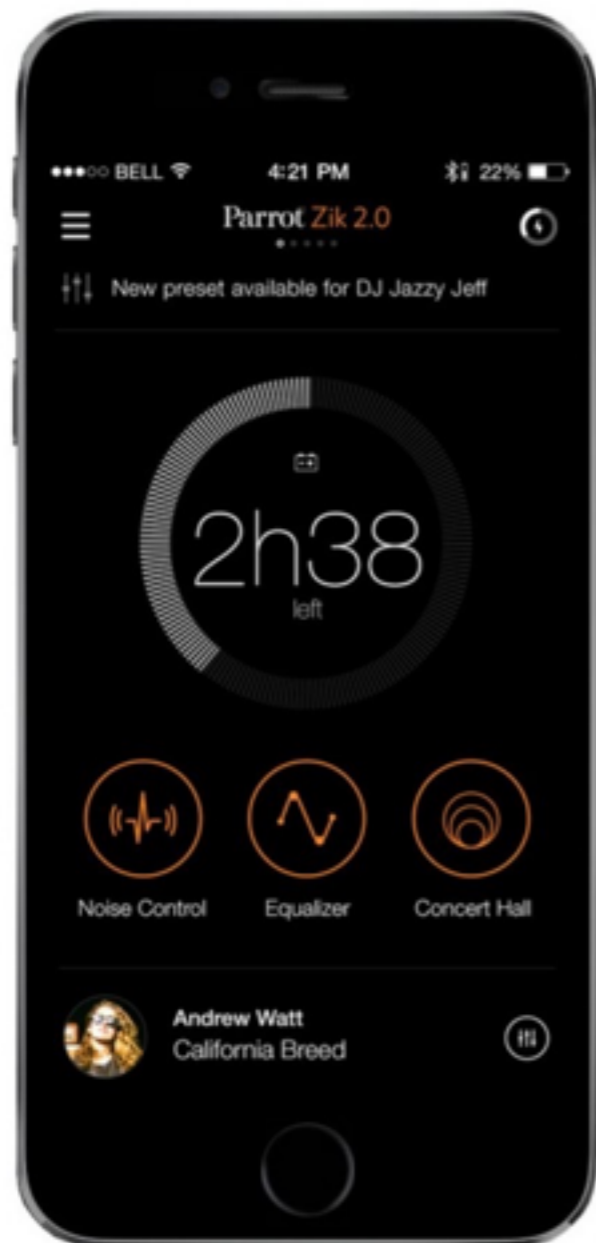

## 5W2Hを利用

5W2H	名詞
いつ	12月限定
どこで	店
誰が	自宅用
何を	明太子
どうする	購入
なぜ	お歳暮
いくら	2割引

# 共感ポイントはどこか？

5W2H	名詞
いつ	12月限定
どこで	店
誰が	自宅用
何を	明太子
どうする	購入
なぜ	お歳暮
いくら	2割引

強調ポイントではない

Let's ワークショップ

**ワークショップのお題**