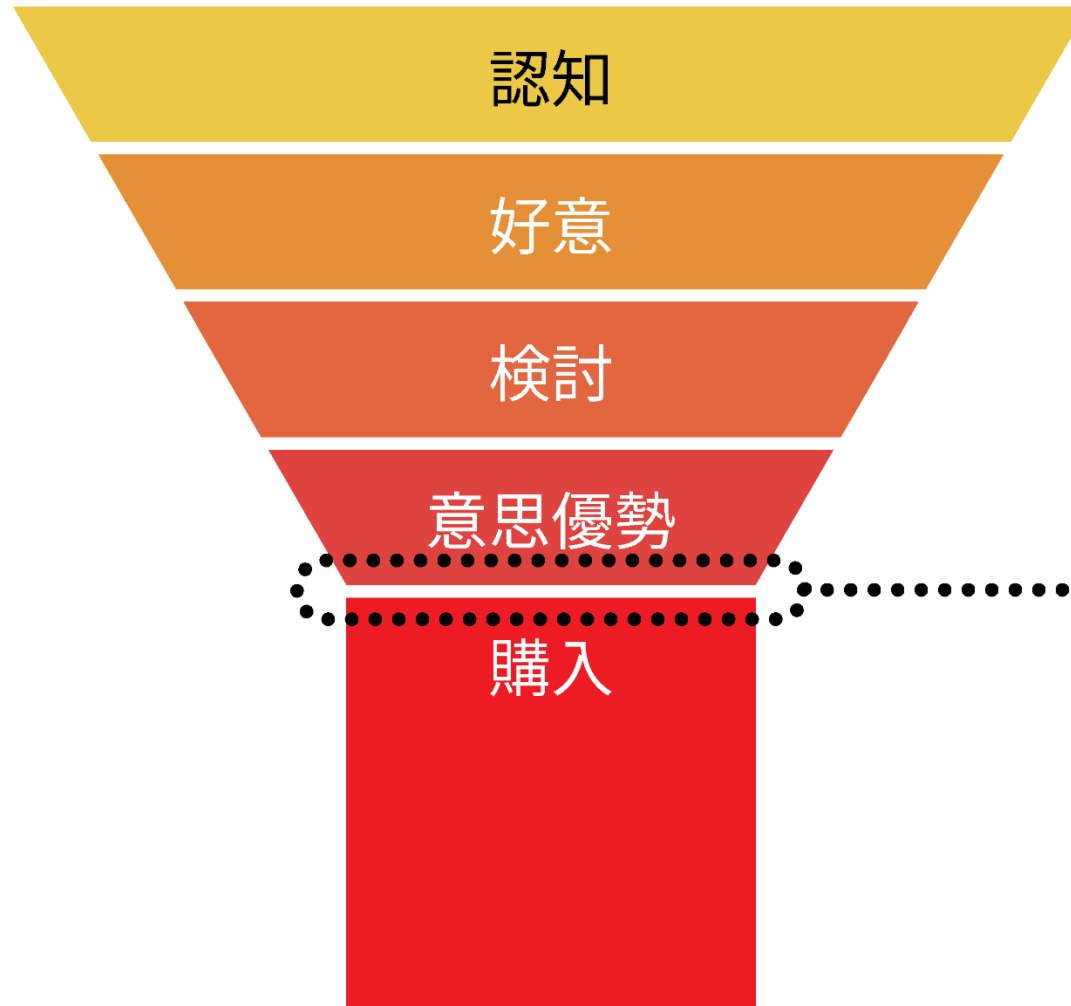

パーチェスファネル

Purchase Funnel

よいフォームは
購入意思を邪魔しない

A rectangular box containing a form layout. It features three input fields, each preceded by the text 'XXX'. Below the input fields is a green button with the text '購入' (Purchase).