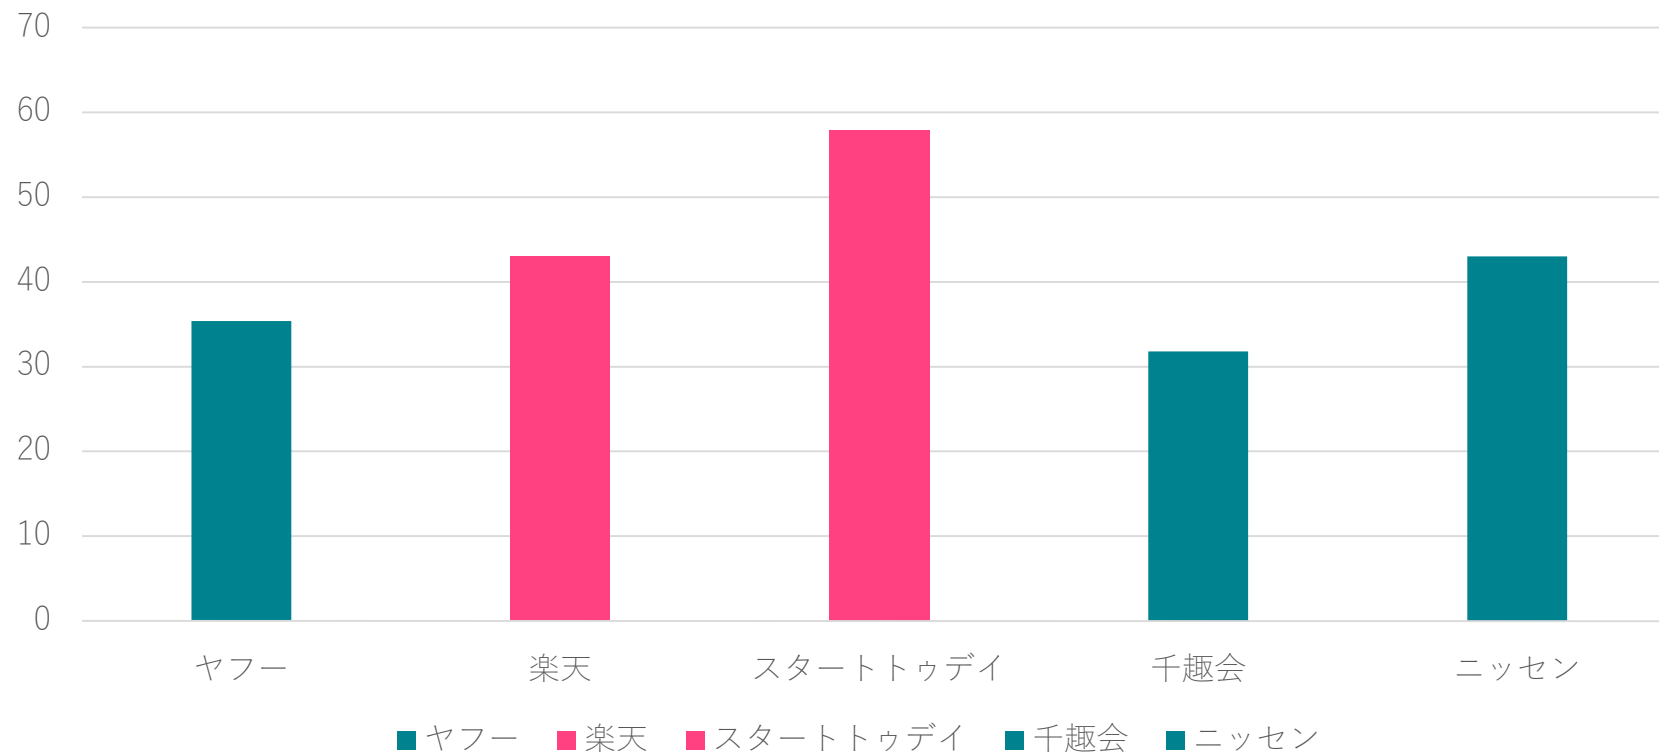

Score

Report

2015.12.07

VR（仮想現実）市場は2020年に8兆円規模のマーケットに成長【TrendForce調

若い層ほどスマホを利用

主要ECサイトの売上高比率

<http://www.meti.go.jp/press/2015/05/20150529001/20150529001.html>

PCキーボードよりフリック入力

or

Hi, I'm Cortana.

ECサイトの2015年

売上ランキング 上位100社+10社

フォームも110サイト

1. ログイン情報の入力 (会員ID/パスワードの指定)

スマホ対応率

99