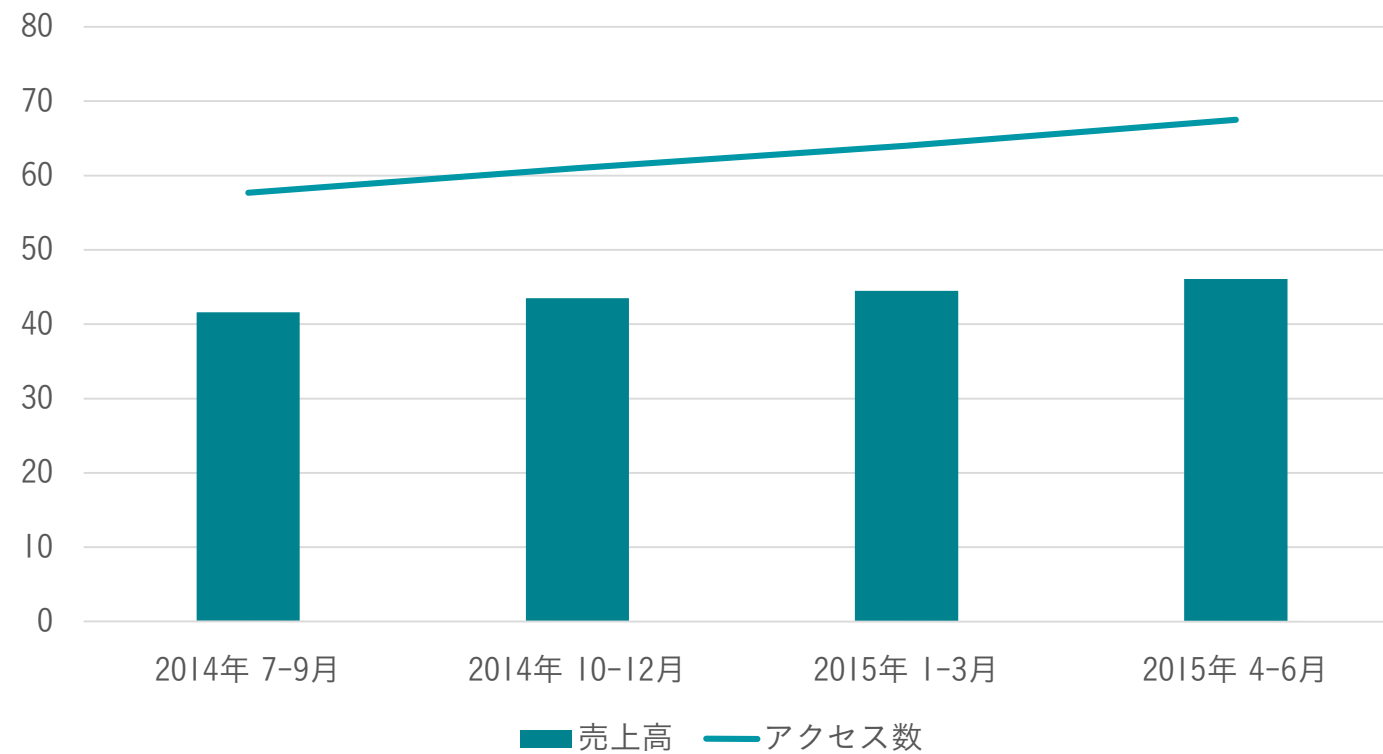

それぞれ適切ならRRが上がる

RRが上がればDAUが上がる

DAUが上がればMAUが上がる

MAUが上がれば**サービスの価値が上がる**

デザインの検証ポイント

ネタとデザインの妥当性を検証

別案で比較が必要

1 操作ごとに利用率は30%程度減っていくのが普通。
このUIだけではネタの妥当性はわからない。

OR

コンテンツが大きいデザイン

一覧性の高いデザイン

各コンテンツのPVと1Wのリテンション率の伸びをチェック
コンテンツのマッチ度を判断

常に**2軸**で検証が基本

ECサイトの2015年

ECサイトの2015年

ECサイトにおけるスマホの利用率と売上高