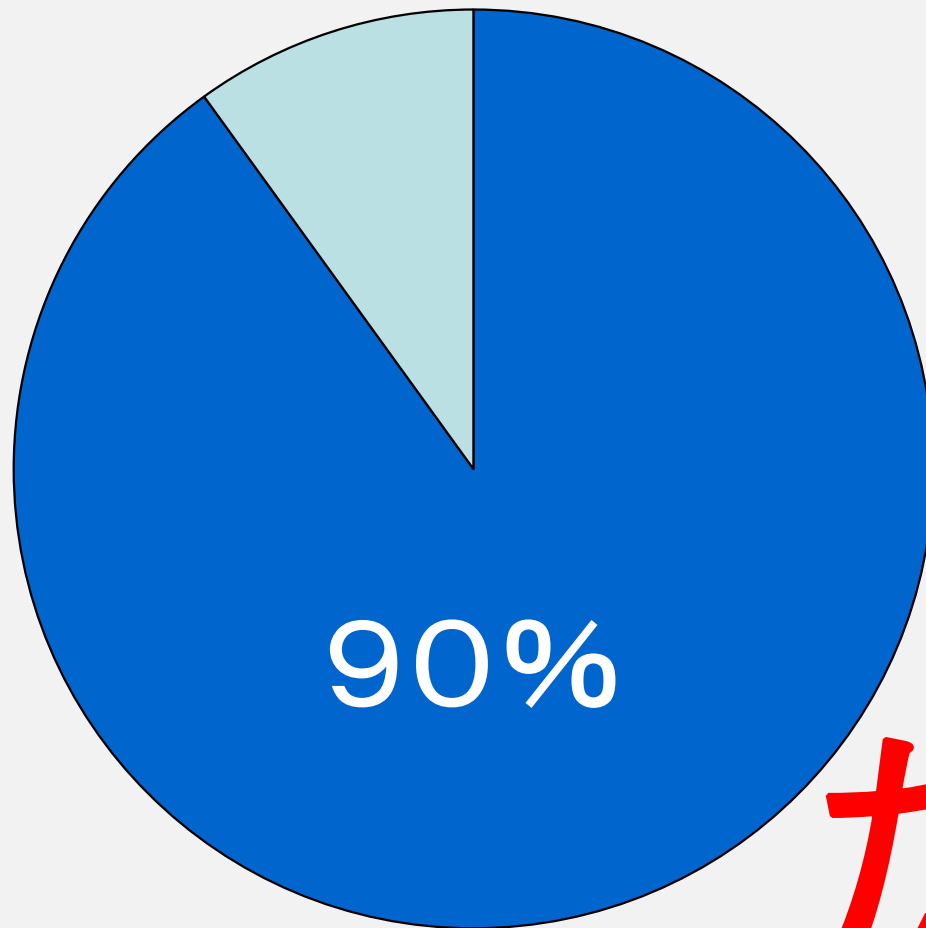

1ヶ月に50万円～300万円！？

あなたのWebサイトは
検索エンジンで
すぐ見つかりますか？

✓ 人は**会社名**や**氏名**で検索する。

✓ 人は会社名や氏名で検索する。

特に経営者は！

- 会社名や氏名で検索
- URL直打ち

たぶん

難易度について