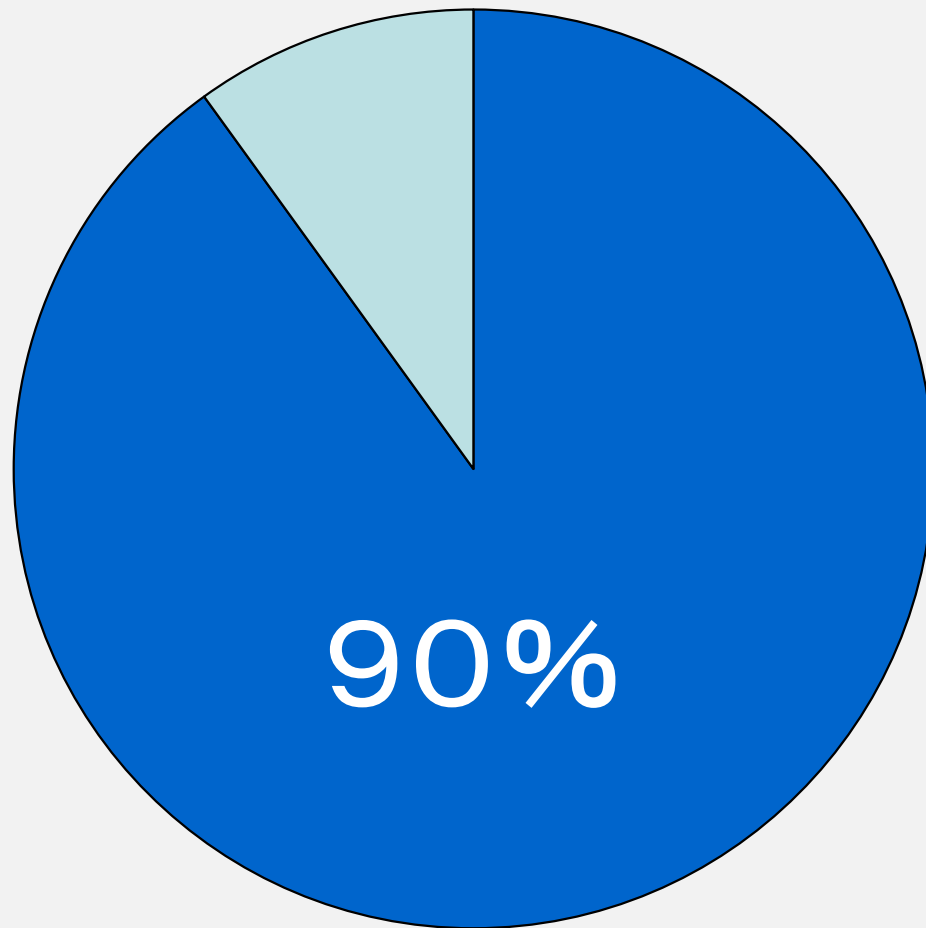

1ヶ月に50万円～300万円！？

あなたのWebサイトは
検索エンジンで
すぐ見つかりますか？

✓ 人は**会社名**や**氏名**で検索する。

✓ 人は会社名や氏名で検索する。

特に経営者は！

- 会社名や氏名で検索
- URL直打ち

たぶん

難易度について