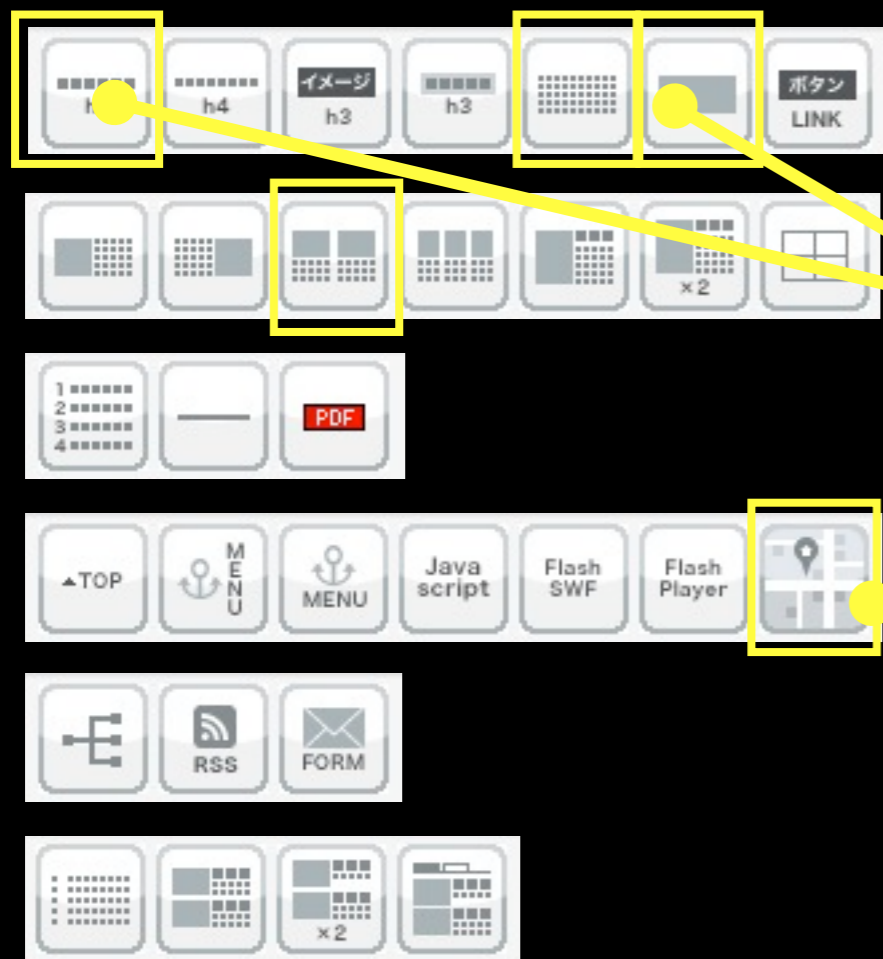

DEMO (ページ制作)

ClickするとYouTubeでDEMOが再生されます。

STEP-1

- レイアウトコンテナ＝段組用のパターン

全16パターン

Drag & Drop

STEP-2

■ ユニットによるコンテンツ配置 (Drag&Drop)

ユニットとは・・・機能とコンテンツ要素を
隠蔽化したオブジェクト

STEP-3

■ ユニット毎にコンテンツを設定

■ 配置の移動 → 自動的に最適化 (サイズ・配置)

eco-farm

eco-farmのご案内!

「eco-farm」では地元のレストランなどと協力し、収穫された生ゴミから独自の有機肥料を作っています。その有機肥料を使って育てた野菜を、今度は地元のレストランに卸しています。これにより地産地消はもとより、生ゴミの処理費用の削減や、そこから出る排出ガス削減にも役立っています。更に有機肥料を生産する際に排出される熱を温室の熱管理に利用することで、無駄のない理想的で近代的なエコ農場が運営できるのです。