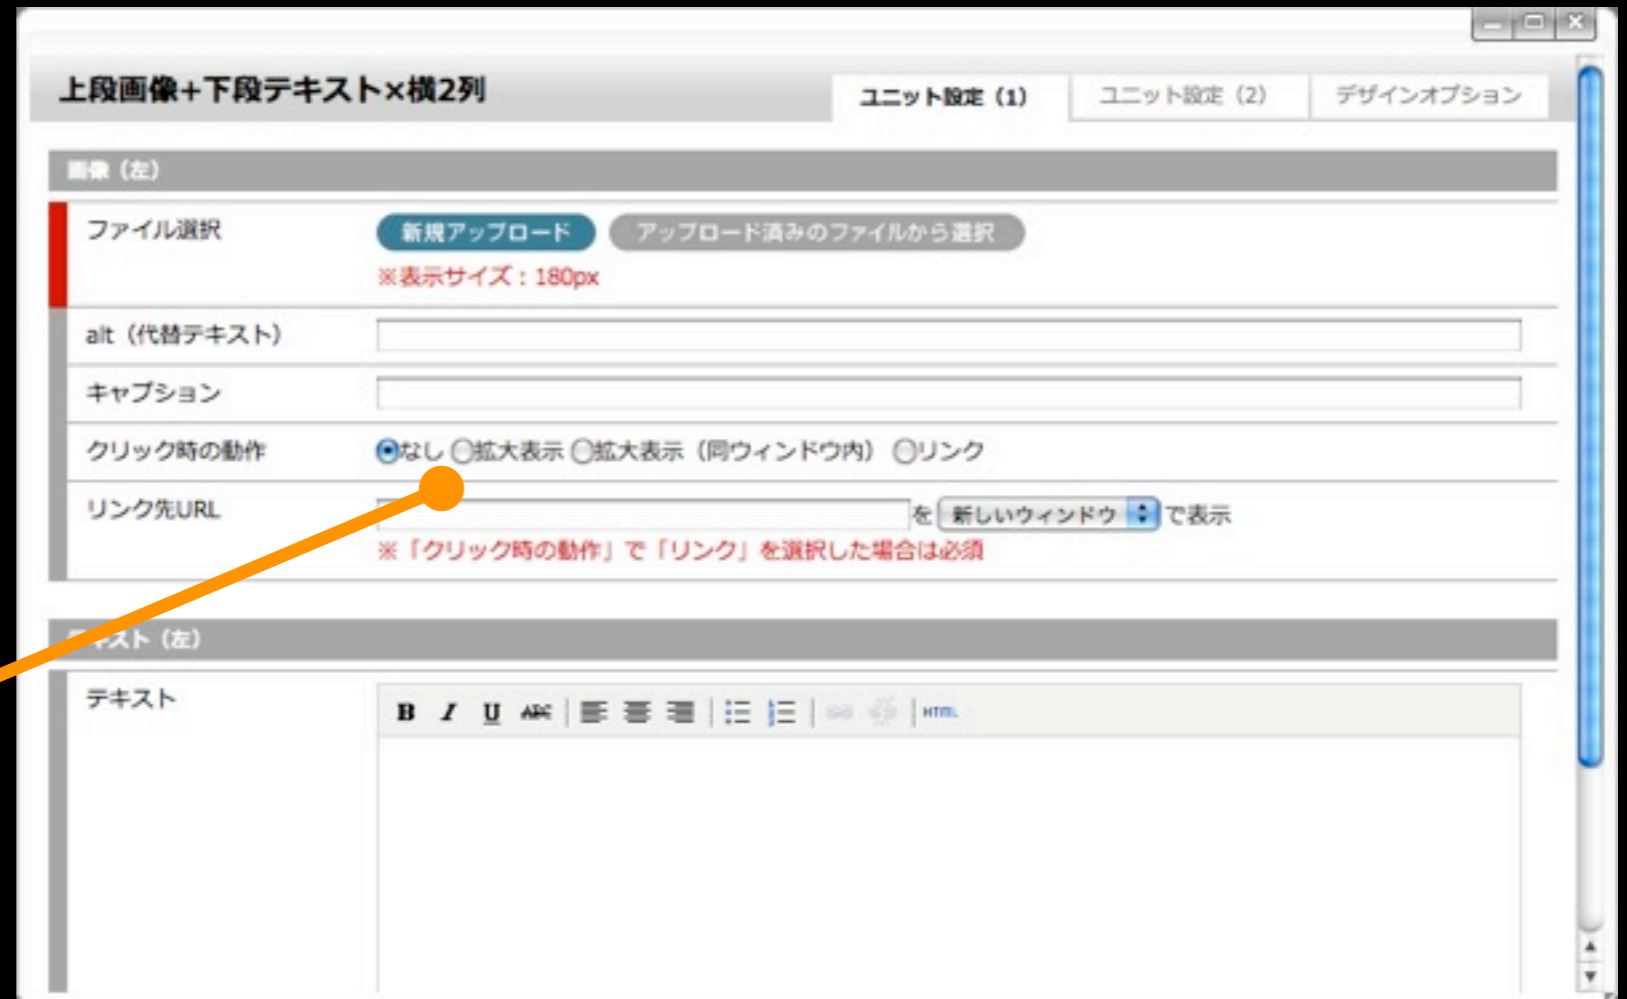

STEP-3

■ ユニット毎にコンテンツを設定